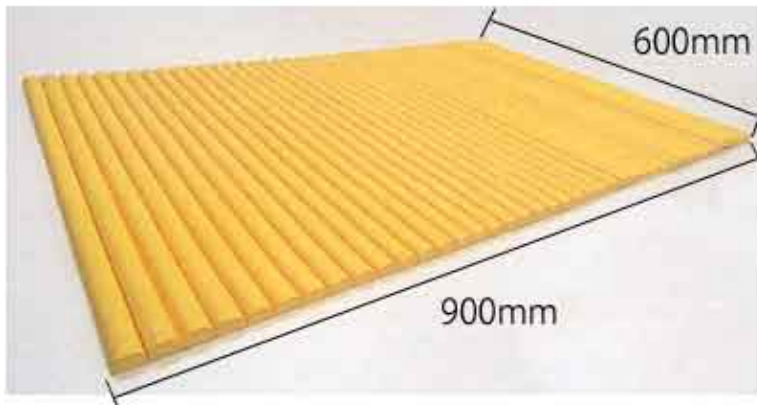

■かまぼこ型（1本） 価格：1,102円

イエロー	商品番号：3722200
ブラウン	商品番号：3722400
ライトグレー	商品番号：3722300
ブルー	商品番号：3722100
レッド	商品番号：3722500

安心クッション平型

重さ 約90g

【断面図】

イエロー

ライトグレー

■平型（1本）	価格：1,102円
イエロー	商品番号：3947000
ライトグレー	商品番号：3947100

安心クッション丸型

重さ 約119g

【断面図】

イエロー

ライトグレー

■丸型（1本）	価格：2,203円
イエロー	商品番号：3946800
ライトグレー	商品番号：3946900

安心クッション波型

重さ 約550g

【断面図】

■波型（1枚）

価格：2,657 円

イエロー	商品番号：4878200
ライトグレー	商品番号：4877900
ベージュ	商品番号：4878000
ブラウン	商品番号：4878100
ピンク	商品番号：4878300
ブルー	商品番号：4878500
グリーン	商品番号：4878400

安心クッションはさみ込み型

【断面図】

■はさみ込み型（1本）

価格：778 円