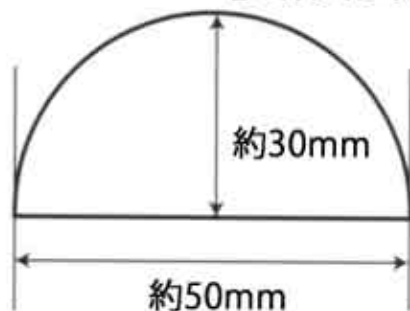

重さ 約85g

【断面図】

■半月型（1本） 価格：821円

イエロー	商品番号：3721700
ブラウン	商品番号：3721900
ライトグレー	商品番号：3721800
ブルー	商品番号：3721600
レッド	商品番号：3722000