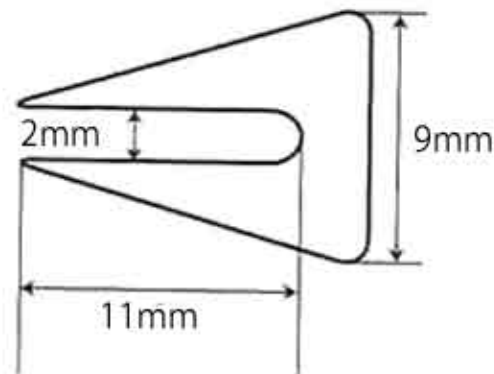

【断面図】

■波型（1枚）

価格：2,657 円

イエロー	商品番号：4878200
ライトグレー	商品番号：4877900
ベージュ	商品番号：4878000
ブラウン	商品番号：4878100
ピンク	商品番号：4878300
ブルー	商品番号：4878500
グリーン	商品番号：4878400

安心クッションはさみ込み型

【断面図】

■はさみ込み型（1本）

価格：778 円

イエロー	商品番号：3947200
ライトグレー	商品番号：3947300

安心クッション屋外用L字型

屋外用サイズ

重さ 約460g

【断面図】

屋外用反射材付きサイズ

取付用ビス

キャップ