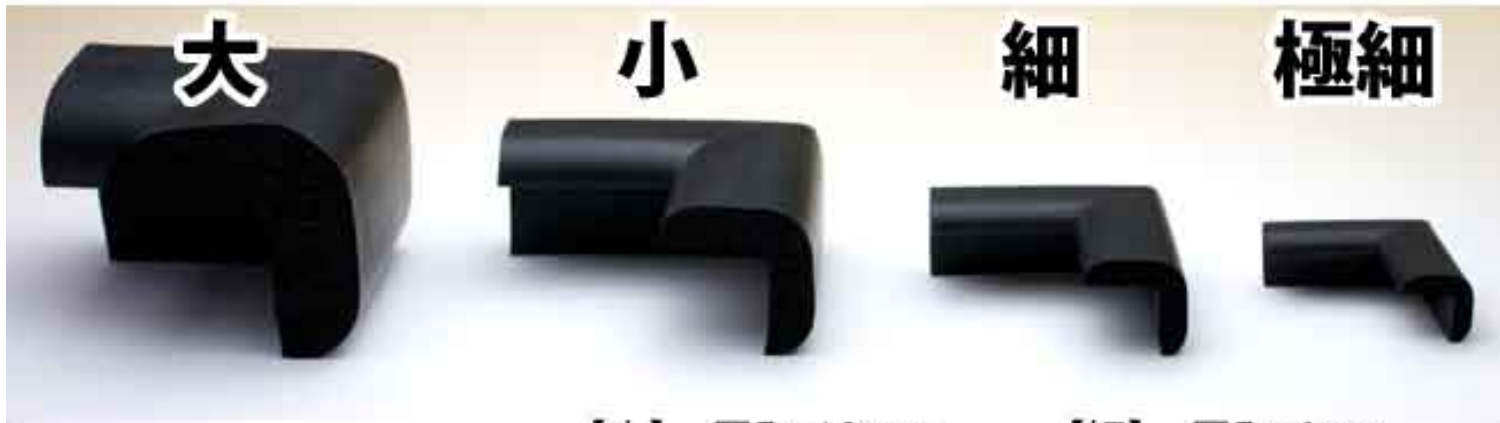

■ L字型／小 (1本) 価格：1,015 円

イエロー	商品番号：ec2000002
アイボリー	商品番号：ec2000008
ブラック	商品番号：ec2000007
ブラウン	商品番号：ec2000006
ライトグレー	商品番号：ec2000005
ブルー	商品番号：ec2000003
レッド	商品番号：ec2000001
グリーン	商品番号：ec2000004

■ L字型／大 (1本) 価格：1,318 円

イエロー	商品番号：ec2000013
アイボリー	商品番号：ec2000018
ブラック	商品番号：ec2000019
ブラウン	商品番号：ec2000017
ライトグレー	商品番号：ec2000016
ブルー	商品番号：ec2000014
レッド	商品番号：ec2000012
グリーン	商品番号：ec2000015

■ L字型／極細 (1本) 価格：734 円

イエロー	商品番号：ec2000032
アイボリー	商品番号：ec2000038
ブラック	商品番号：ec2000037
ブラウン	商品番号：ec2000034
ライトグレー	商品番号：ec2000033
ブルー	商品番号：ec2000031
レッド	商品番号：ec2000035
グリーン	商品番号：ec2000036

■ L字型／細 (1本) 価格：864 円

イエロー	商品番号：ec2000022
アイボリー	商品番号：ec2000028
ブラック	商品番号：ec2000027
ブラウン	商品番号：ec2000024
ライトグレー	商品番号：ec2000023
ブルー	商品番号：ec2000021
レッド	商品番号：ec2000025
グリーン	商品番号：ec2000026

安心クッションコーナー型 (両面テープ無し)

【大】 厚み:18mm
長さ:70mm
高さ:48mm

【細】 厚み:6mm
長さ:50mm
高さ:22mm

【小】 厚み:9mm
長さ:70mm
高さ:31mm

【極細】 厚み:4mm
長さ:37mm
高さ:15mm

■コーナー型/小 (1個) 価格: 216円

イエロー	商品番号: 3722700
アイボリー	商品番号: 3892300
ブラック	商品番号: 3723200
ブラウン	商品番号: 3722900
ライトグレー	商品番号: 3722800
ブルー	商品番号: 3722600
レッド	商品番号: 3723000
グリーン	商品番号: 3723100