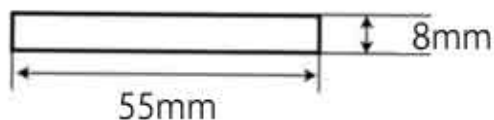

安心クッション半月型

重さ 約85g

【断面図】

■半月型（1本） 価格：821円

イエロー	商品番号：3721700
ブラウン	商品番号：3721900
ライトグレー	商品番号：3721800
ブルー	商品番号：3721600
レッド	商品番号：3722000

安心クッションかまぼこ型

重さ 約250g

【断面図】

■かまぼこ型（1本） 価格：1,102円

イエロー	商品番号：3722200
ブラウン	商品番号：3722400
ライトグレー	商品番号：3722300
ブルー	商品番号：3722100
レッド	商品番号：3722500

安心クッション平型

重さ 約90g

【断面図】

イエロー

ライトグレー

■平型（1本）	価格：1,102円
イエロー	商品番号：3947000
ライトグレー	商品番号：3947100

安心クッション丸型

重さ 約119g

【断面図】

イエロー

ライトグレー

■丸型（1本）	価格：2,203円
イエロー	商品番号：3946800
ライトグレー	商品番号：3946900

安心クッション波型

重さ 約550g

【断面図】

■波型（1枚）

価格：2,657 円

イエロー	商品番号：4878200
ライトグレー	商品番号：4877900
ベージュ	商品番号：4878000
ブラウン	商品番号：4878100
ピンク	商品番号：4878300
ブルー	商品番号：4878500
グリーン	商品番号：4878400

安心クッションはさみ込み型

【断面図】

■はさみ込み型（1本）

価格：778 円