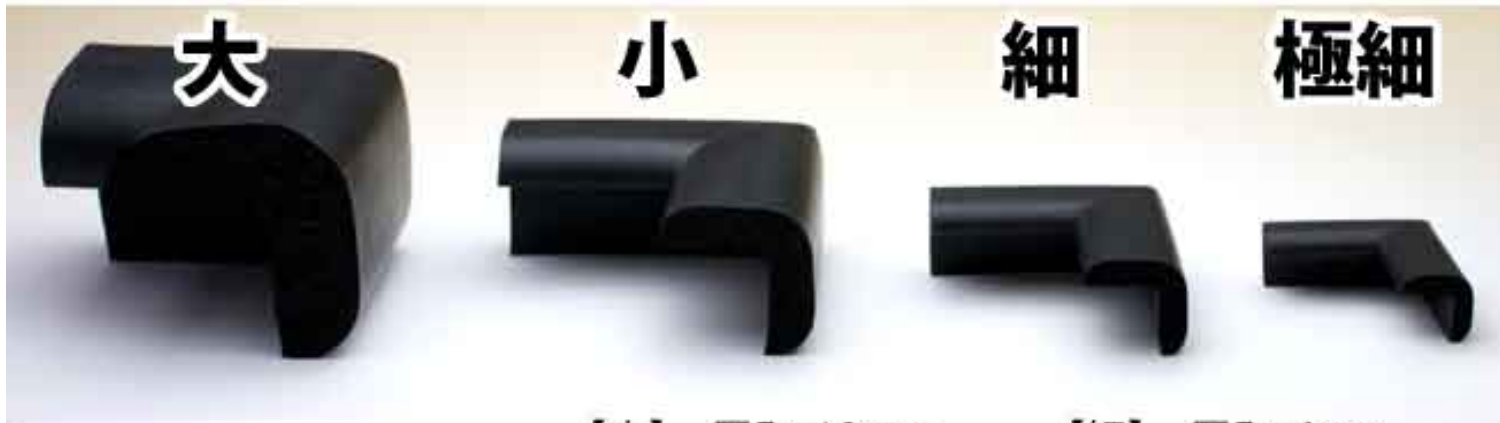

【大】 厚み:18mm
長さ:70mm
高さ:48mm

【細】 厚み:6mm
長さ:50mm
高さ:22mm

【小】 厚み:9mm
長さ:70mm
高さ:31mm

【極細】 厚み:4mm
長さ:37mm
高さ:15mm

■コーナー型/小 (1個) 価格: 216円

イエロー	商品番号: 3722700
アイボリー	商品番号: 3892300
ブラック	商品番号: 3723200
ブラウン	商品番号: 3722900
ライトグレー	商品番号: 3722800
ブルー	商品番号: 3722600
レッド	商品番号: 3723000
グリーン	商品番号: 3723100

■コーナー型/大 (1個) 価格: 302円

イエロー	商品番号: 3723400
アイボリー	商品番号: 3892200
ブラック	商品番号: 3723900
ブラウン	商品番号: 3723600
ライトグレー	商品番号: 3723500
ブルー	商品番号: 3723300
レッド	商品番号: 3723700
グリーン	商品番号: 3723800

■コーナー型/極細 (1個) 価格: 173円

イエロー	商品番号: 6232600
アイボリー	商品番号: 6233200
ブラック	商品番号: 6233100
ブラウン	商品番号: 6232800
ライトグレー	商品番号: 6232700
ブルー	商品番号: 6232500
レッド	商品番号: 6232900
グリーン	商品番号: 6233000

■コーナー型/細 (1個) 価格: 194円

イエロー	商品番号: 5489300
アイボリー	商品番号: 5489900
ブラック	商品番号: 5489800
ブラウン	商品番号: 5489500
ライトグレー	商品番号: 5489400
ブルー	商品番号: 5489200
レッド	商品番号: 5489600
グリーン	商品番号: 5489700

安心クッションコーナー型 4個セット (両面テープ付)

【大】 厚み:18mm
長さ:70mm
高さ:48mm

【細】 厚み:6mm
長さ:50mm
高さ:22mm

【小】 厚み:9mm
長さ:70mm
高さ:31mm

【極細】 厚み:4mm
長さ:37mm
高さ:15mm

■コーナー型/小 (4個) 価格: 864円

イエロー	商品番号: ec2000086
アイボリー	商品番号: ec2000091
ブラック	商品番号: ec2000092
ブラウン	商品番号: ec2000090
ライトグレー	商品番号: ec2000089
ブルー	商品番号: ec2000087
レッド	商品番号: ec2000085
グリーン	商品番号: ec2000088