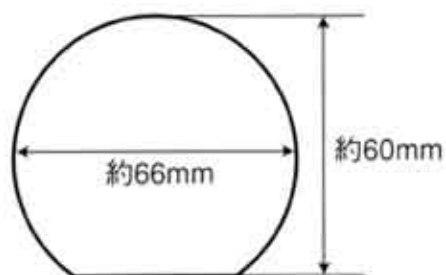

安心クッション半月型

重さ 約85g

【断面図】

■半月型（1本） 価格：821円

イエロー	商品番号：3721700
ブラウン	商品番号：3721900
ライトグレー	商品番号：3721800
ブルー	商品番号：3721600
レッド	商品番号：3722000

安心クッションかまぼこ型

重さ 約250g

【断面図】

■かまぼこ型（1本） 価格：1,102円

イエロー	商品番号：3722200
ブラウン	商品番号：3722400
ライトグレー	商品番号：3722300
ブルー	商品番号：3722100
レッド	商品番号：3722500

安心クッション平型

重さ 約90g

【断面図】

イエロー

ライトグレー

■平型（1本）	価格：1,102円
イエロー	商品番号：3947000
ライトグレー	商品番号：3947100