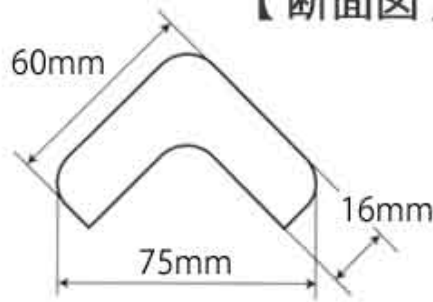

【断面図】

■波型（1枚）

価格：2,657 円

イエロー	商品番号：4878200
ライトグレー	商品番号：4877900
ベージュ	商品番号：4878000
ブラウン	商品番号：4878100
ピンク	商品番号：4878300
ブルー	商品番号：4878500
グリーン	商品番号：4878400

安心クッションはさみ込み型

【断面図】

■はさみ込み型（1本）

価格：778 円

イエロー	商品番号：3947200
ライトグレー	商品番号：3947300

安心クッション屋外用L字型

屋外用サイズ

重さ 約460g

【断面図】

屋外用反射材付きサイズ

取付用ビス

キャップ