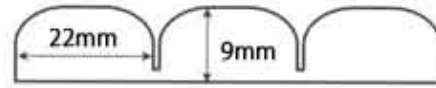

■かまぼこ型（1本） 価格：1,102円

イエロー	商品番号：3722200
ブラウン	商品番号：3722400
ライトグレー	商品番号：3722300
ブルー	商品番号：3722100
レッド	商品番号：3722500

安心クッション平型

重さ 約90g

【断面図】

イエロー

ライトグレー

■平型（1本）	価格：1,102円
イエロー	商品番号：3947000
ライトグレー	商品番号：3947100

安心クッション丸型

重さ 約119g

【断面図】

イエロー

ライトグレー

■丸型（1本）	価格：2,203円
イエロー	商品番号：3946800
ライトグレー	商品番号：3946900

安心クッション波型

重さ 約550g

【断面図】

■波型（1枚）

価格：2,657 円

イエロー	商品番号：4878200
ライトグレー	商品番号：4877900
ベージュ	商品番号：4878000
ブラウン	商品番号：4878100
ピンク	商品番号：4878300
ブルー	商品番号：4878500
グリーン	商品番号：4878400

安心クッションはさみ込み型

【断面図】

■はさみ込み型（1本）

価格：778 円