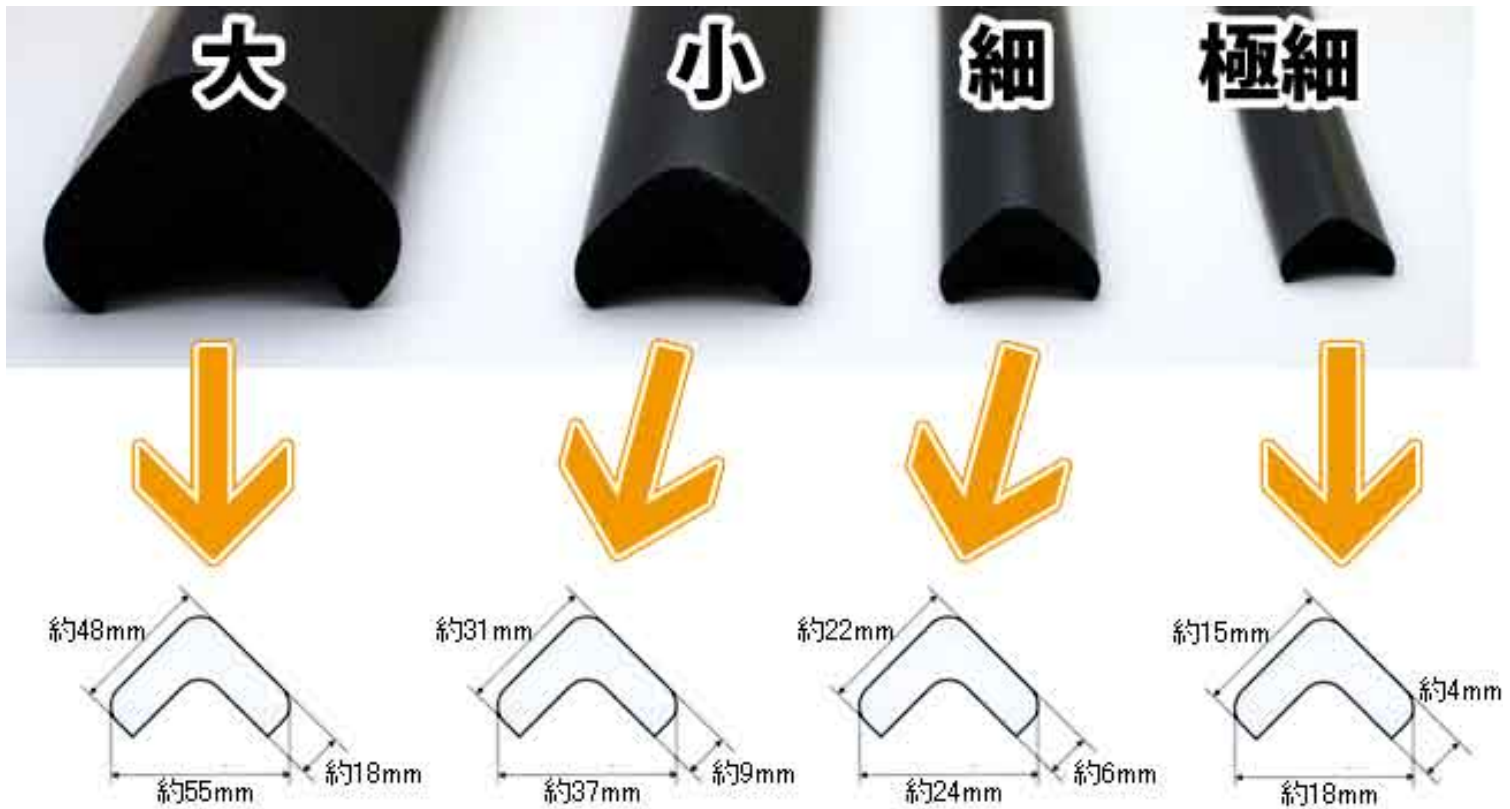

お店のキッズコーナー、幼稚園で

「子供たちがケガをしなくなったので、私たちも子供たちも毎日楽しく過ごせるようになりました」

マンションの共用部、施設の内装に

「お客様の目につきやすい場所だから、すぐに汚れるものは付けたくなかったんです」

お店のバックヤードで

「きっかけは、台車が壁を傷つけるのを防ぎたかった。
でもそのおかげで、従業員や業者さんがケガをしなくなりました」

安心クッションL字型／長さ 90cm (両面テープ付)

■ L字型／小 (1本) 価格：1,015 円

イエロー	商品番号：ec2000002
アイボリー	商品番号：ec2000008
ブラック	商品番号：ec2000007
ブラウン	商品番号：ec2000006
ライトグレー	商品番号：ec2000005
ブルー	商品番号：ec2000003
レッド	商品番号：ec2000001
グリーン	商品番号：ec2000004

■ L字型／大 (1本) 価格：1,318 円