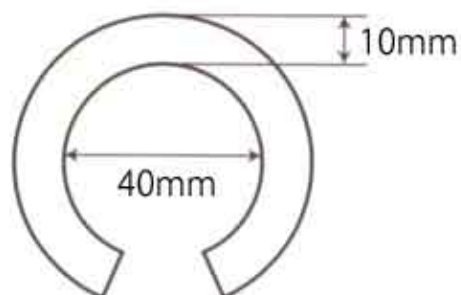

重さ 約119g

【断面図】

イエロー