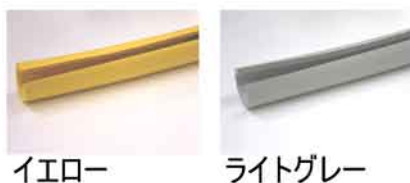

安心クッション半月型

重さ 約85g

【断面図】

■半月型（1本） 価格：821円

イエロー	商品番号：3721700
ブラウン	商品番号：3721900
ライトグレー	商品番号：3721800
ブルー	商品番号：3721600
レッド	商品番号：3722000

安心クッションかまぼこ型

重さ 約250g

【断面図】

■かまぼこ型（1本） 価格：1,102円

イエロー	商品番号：3722200
ブラウン	商品番号：3722400
ライトグレー	商品番号：3722300
ブルー	商品番号：3722100
レッド	商品番号：3722500

安心クッション平型

重さ 約90g

【断面図】

イエロー

ライトグレー

■平型（1本）	価格：1,102円
イエロー	商品番号：3947000
ライトグレー	商品番号：3947100

安心クッション丸型

重さ 約119g

【断面図】

イエロー

ライトグレー

■丸型（1本）	価格：2,203円
イエロー	商品番号：3946800
ライトグレー	商品番号：3946900

安心クッション波型

重さ 約550g

【断面図】

■波型（1枚）

価格：2,657 円

イエロー	商品番号：4878200
ライトグレー	商品番号：4877900
ベージュ	商品番号：4878000
ブラウン	商品番号：4878100
ピンク	商品番号：4878300
ブルー	商品番号：4878500
グリーン	商品番号：4878400

安心クッションはさみ込み型

【断面図】

■はさみ込み型（1本）

価格：778 円